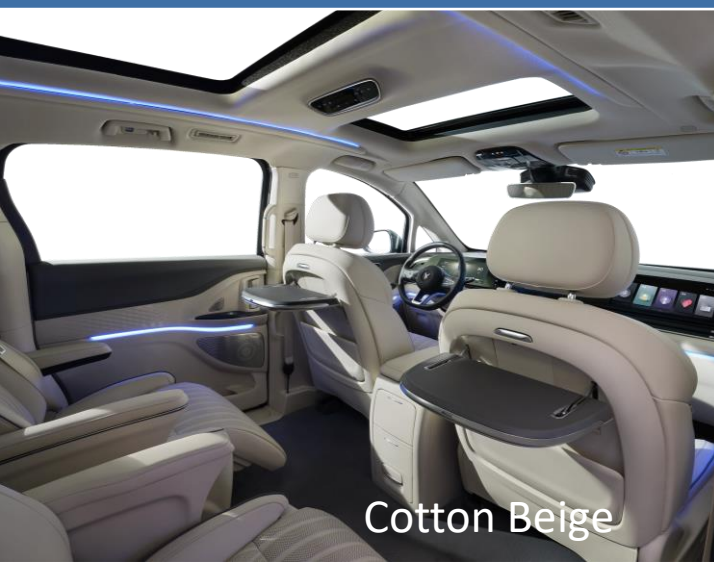

Belső színek	FLAGSHIP
Cotton Beige, Camel Brown	○ 0 HUF