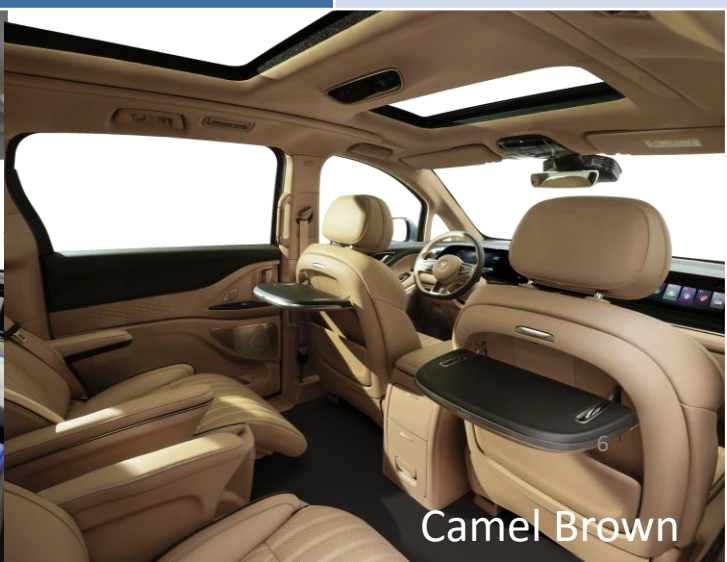

Belső színek	FLAGSHIP
Cotton Beige, Camel Brown	○ 0 HUF